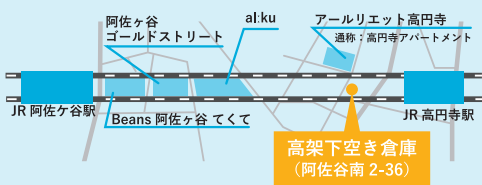

ショップ
コーナー

あたたかい飲み物などをご用意。高円寺・阿佐ヶ谷グッズの販売もあります。

K O U K A S H I T A M I H O N I C H I

K O U K A S H I T A M I H O N I C H I

ぬり絵をして会場へ行こう！
 カレンダープレゼントや立体工作に参加
 できるよ。切り取らずに持って来てね

会場のご案内

高架下を歩いて、阿佐ヶ谷駅より9分、高円寺駅より6分