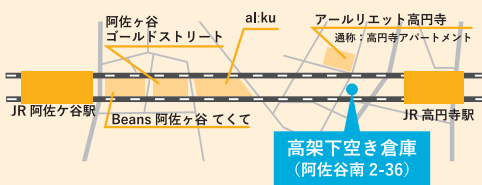

主催 株式会社ジェイアール東日本都市開発

ぬり絵をして会場へ行こう!
 カレンダープレゼントや立体工作に参加
 できるよ。切り取らずに持って来てね

会場のご案内

高架下を歩いて、阿佐ヶ谷駅より9分、高円寺駅より6分

ご来場のみなさまへお願い
 ①ウイルス感染の可能性のある方、体調のすぐれない方はご来場をお控えください。②ご来場時のマスク着用及び咳エチケットの励行にご協力をお願いいたします。③会場入室時の手指の消毒にご協力をお願いいたします。④混み合った場合に入場を制限させていただく可能性もありますので、あらかじめご了承ください。